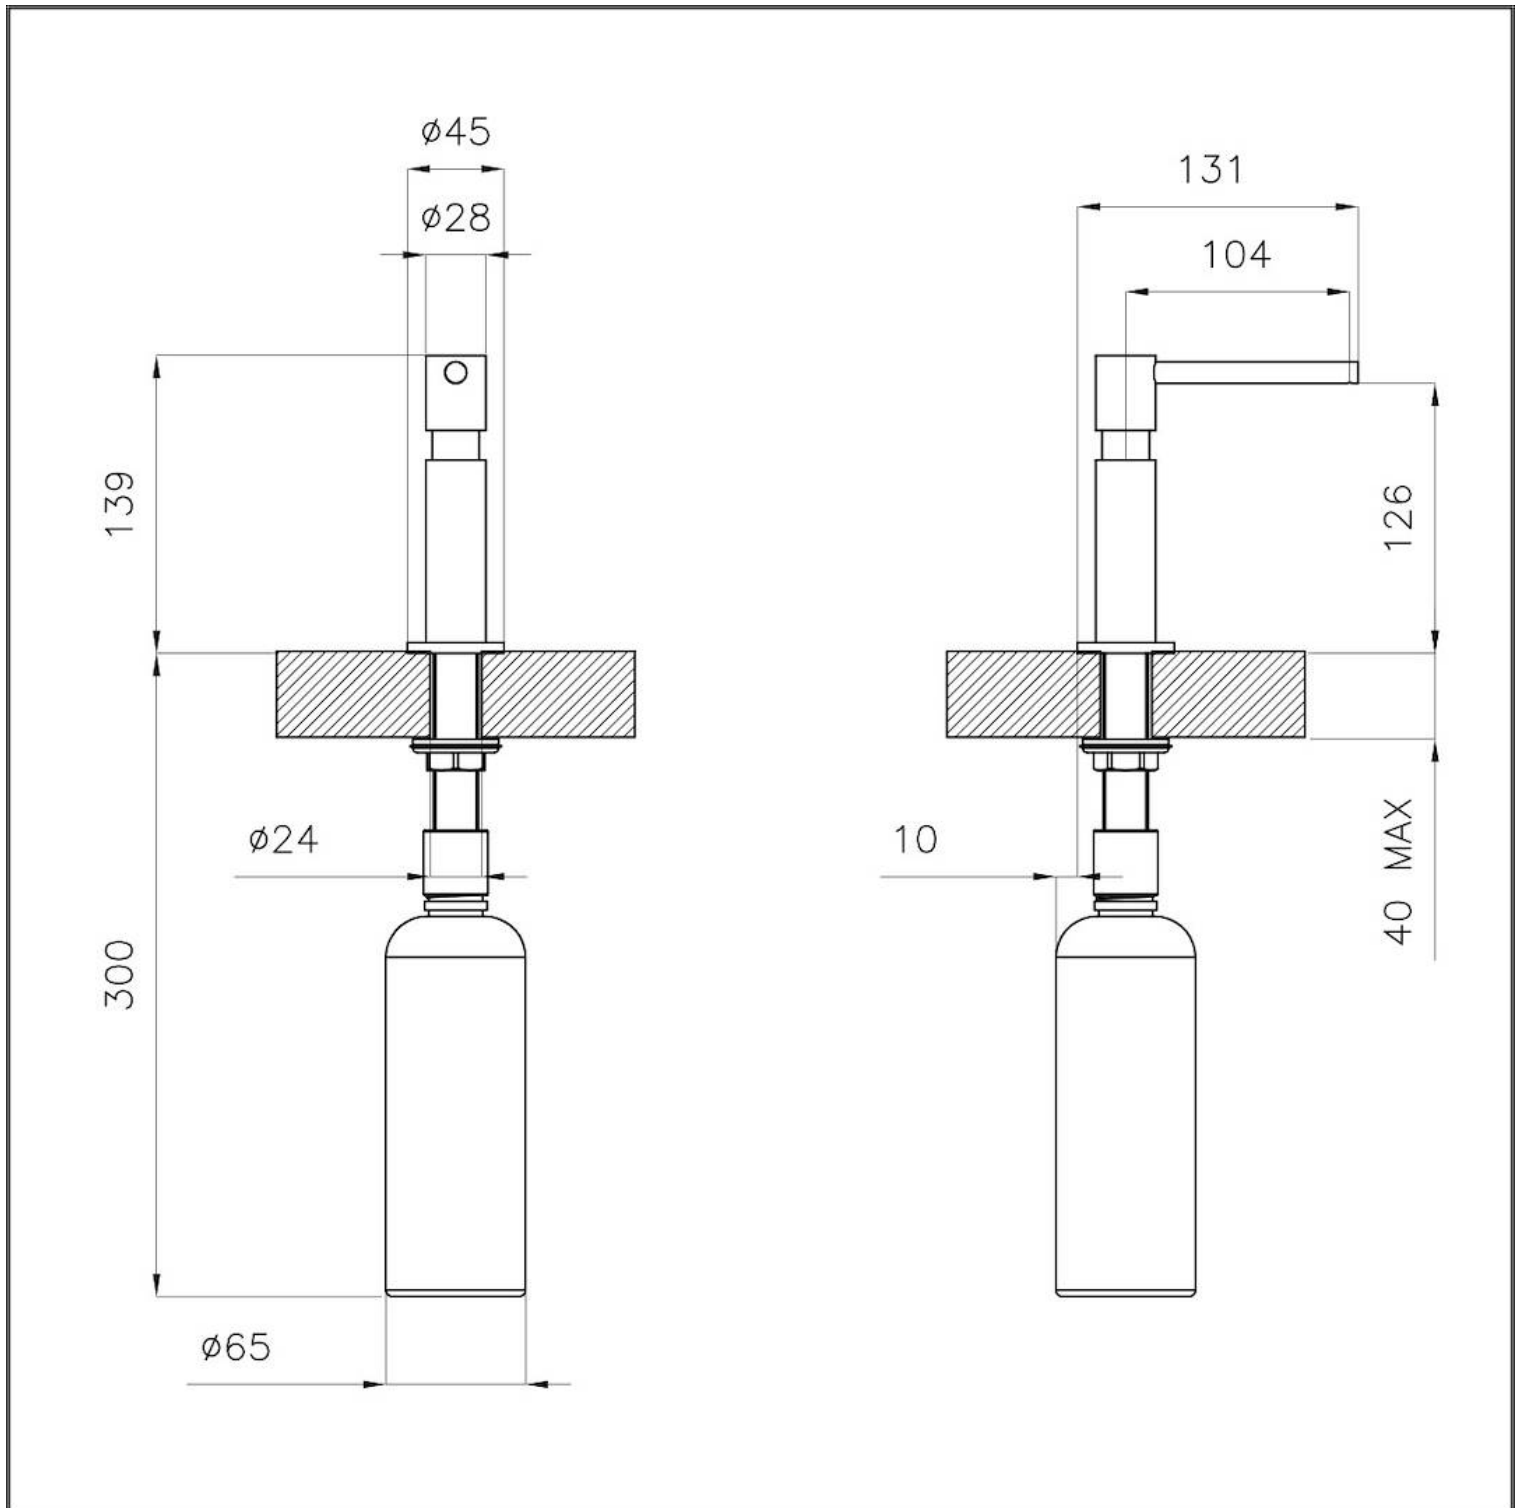

TECHNISCHE DATEN